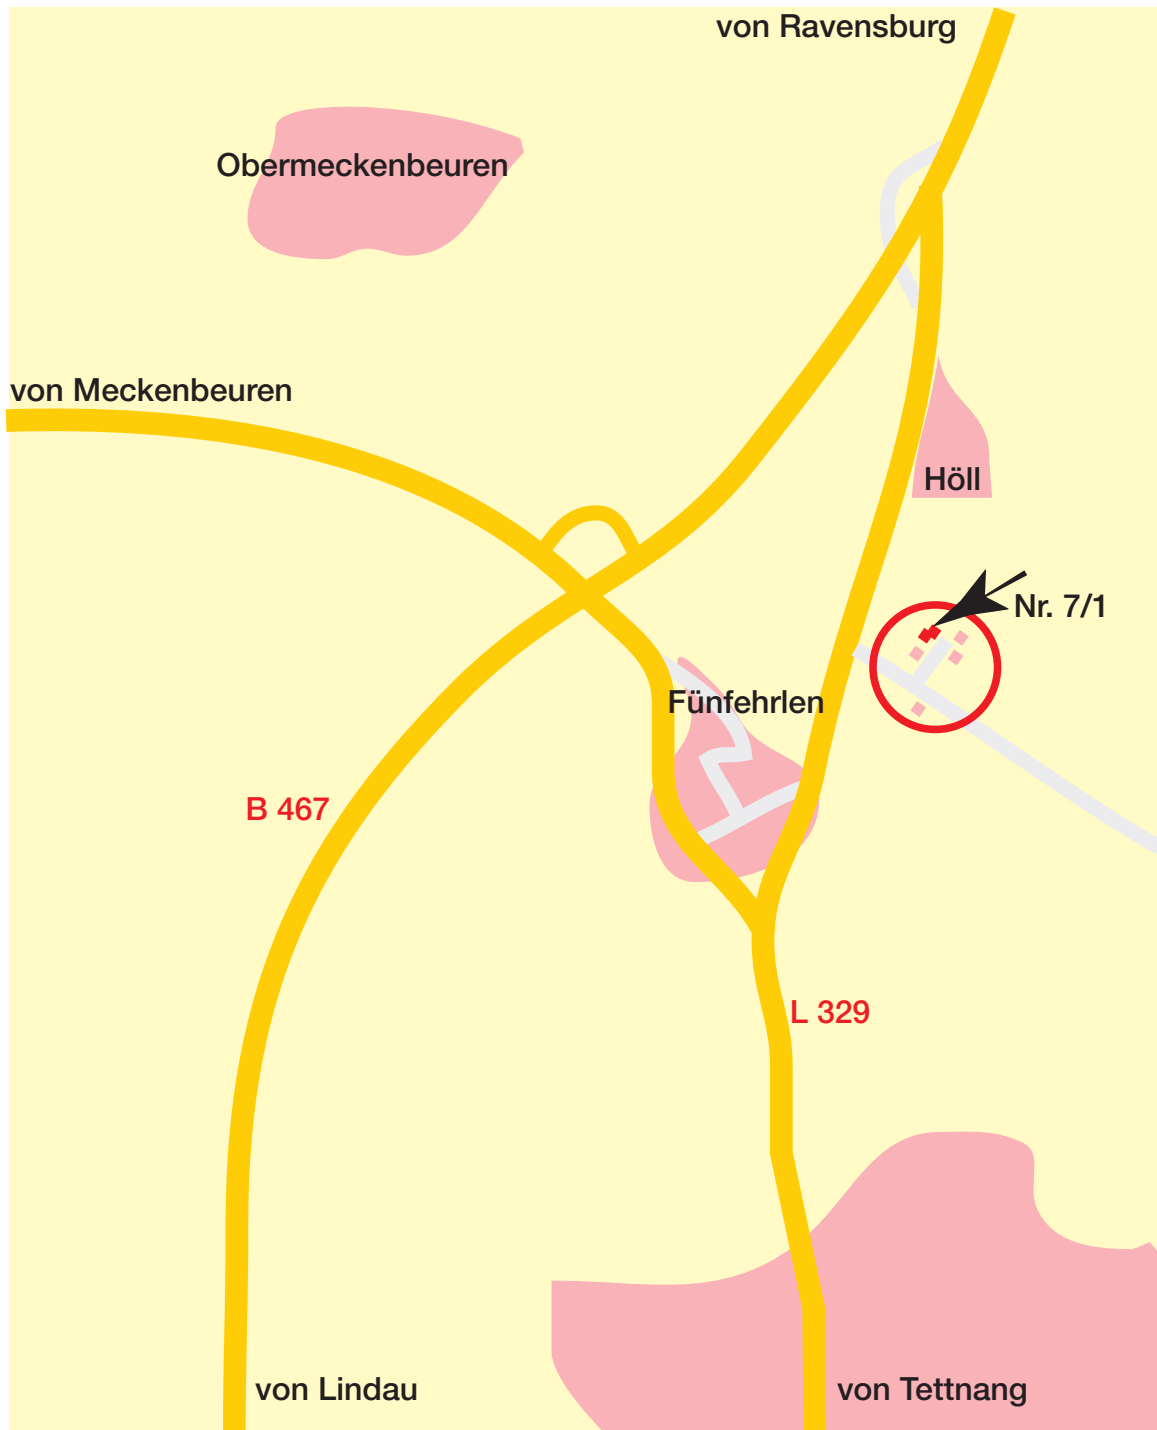

Anfahrtskizze

Anfahrt aus Richtung Ravensburg: Etwa 100 Meter nach dem Orts-Ende Schild von Höll befindet sich auf der linken Seite eine Einfahrt zu einer Birkenallee. Dem Straßenverlauf folgen und an der Weggabelung links abbiegen.

Anfahrt aus Richtung Tettang: Am neuen Kreisverkehr weiter Richtung Ravensburg. Nach ca. 300 Meter am Ende des Hopfengartens rechts in die Birkenallee abbiegen. Dem Straßenverlauf folgen und an der Weggabelung links abbiegen.